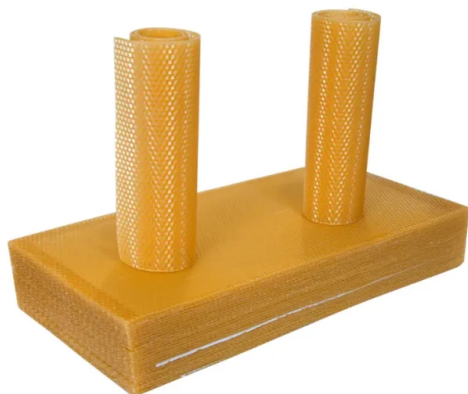

Feuilles De Fond De Teint En Cire D'abeille Beehive Foundation For Wholesale

Numéro d'article: BFS-01

Introduction

Feuilles de fond de teint en cire d'abeille :100% naturelles, écologiques, tailles personnalisables. Indispensable pour l'apiculture, l'artisanat et la vie durable. Renforcez la santé de la ruche dès aujourd'hui !

[En savoir plus](#)

Paramètre	Spécification
Matériau	Cire d'abeille naturelle
Taille	41,5 x 19,5 cm
Poids	75g/feuille
Personnalisation	La taille et le poids peuvent être personnalisés