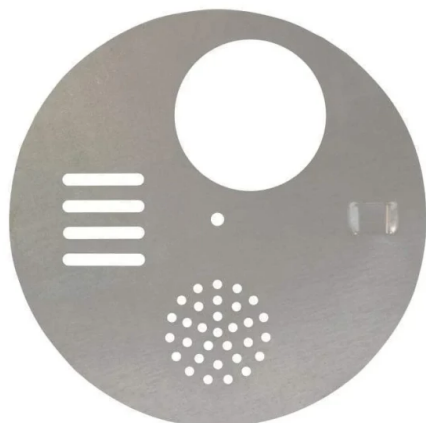

## Réducteur D'entrée À Disque Rond En Acier Pour Flexzion Bee Hive Nuc Box Gate

Numéro d'article: HE-03

### Introduction

Améliorez la gestion de la ruche avec le disque d'entrée en acier. Durable, polyvalent et facile à installer, il contrôle la circulation des abeilles, assure la ventilation et renforce la sécurité de la ruche. Parfait pour tous les apiculteurs.

[En savoir plus](#)

Paramètres	Détails
Matériau	Acier galvanisé ou acier inoxydable
Tailles disponibles	Diamètre 68 mm ou 125 mm
Application	Contrôle du trafic sur n'importe quelle ruche
Caractéristiques	Une grande variété d'applications en un seul équipement
Montage	Il suffit de le fixer à l'aide d'une vis (non incluse)
Options de conception	Accès ouvert, Exutoire de Reine, Ventilation, Fermé