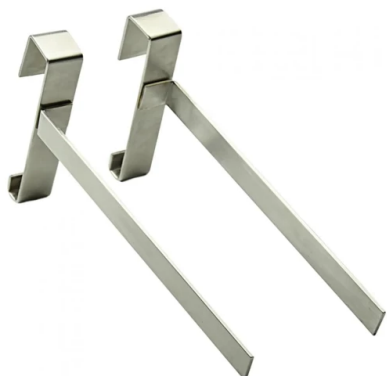

Supports D'apiculture En Acier Inoxydable Support De Cadre De Ruche Support D'inspection Perchoir Pour Cadre D'apiculture

Numéro d'article: BFP-02

Introduction

Optimisez l'inspection des ruches avec les supports d'apiculture en acier inoxydable. Il peut contenir 5 cadres en toute sécurité. Il est durable, résistant à la rouille et ergonomique. Parfait pour une apiculture efficace.

[En savoir plus](#)

Paramètres de l'appareil	Spécification
Nom du produit	Support de cadre de ruche
Matériau	Acier inoxydable
Capacité	5 cadres complets
Quantité	Une paire