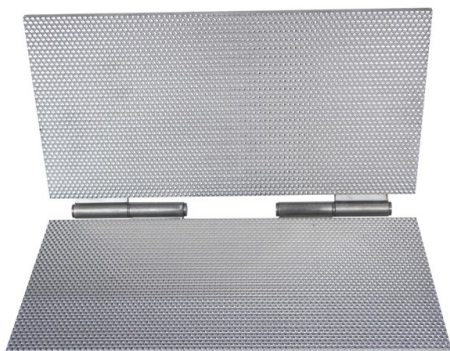

# Moule Pour Fondations En Cire D'abeille Style Carnet De Notes

## Moule Pour Fondations En Cire D'abeille

Numéro d'article: WFM-08

### Introduction

Découvrez les moules durables en alliage d'aluminium pour les peignes en cire d'abeille. Disponibles en 42\*22cm et 42\*27cm, avec un diamètre de 5,4 mm ou de 4,9 mm.

[En savoir plus](#)

Paramètre	Valeur du paramètre
Matériau	Alliage d'aluminium
Version de taille	42* 22cm, 42* 27cm
Taille des cellules	5,4 mm ou 4,9 mm