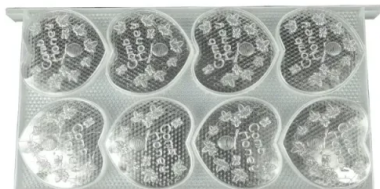

Cadre À Miel En Forme De Cœur Et Cassette En Nid D'abeille

Numéro d'article: CHC-01

Introduction

Découvrez les cadres à miel en forme de cœur pour Apis Mellifera ! Parfait pour les cadeaux, l'apiculture durable et la vente directe. Léger, de qualité alimentaire, facile à récolter. Acheter en ce moment !

[En savoir plus](#)

Paramètre	Valeur du paramètre
Espèces	Apis Mellifera
Taille	48.4* 23.4* 44cm
Forme	En forme de cœur
Poids	935g/pc
Comprend	Un cadre + 16 cassettes en forme de cœur