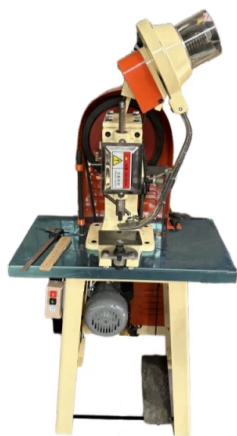

Machine D'assemblage D'œillets De Cadre Machine D'assemblage D'œillets De Cadre D'abeille Machine À Œillets

Numéro d'article: BFEM-1

Introduction

Optimisez l'apiculture avec la machine de montage d'œillets Bee Frame - assemblage de précision à grande vitesse pour des cadres de ruche durables et fiables. Personnalisable pour plus d'efficacité.

[En savoir plus](#)

Paramètre	Spécification
Fonction	Assemblez les œillets dans la barre latérale des cadres de ruche
Tension	Monophasé 220V 50Hz
Pouvoir	0,37 kW
Efficacité	15 pièces/minute