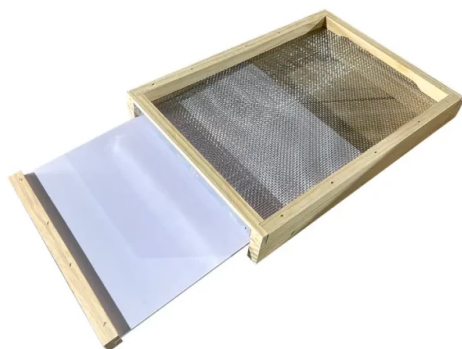

## Panneau De Fond De Tamis En Bois De Pin Australien Langstroth Pour La Vente En Gros

Numéro d'article: HBB-04

### Introduction

Optimisez la santé de la ruche avec le plateau inférieur en bois de pin australien. Améliore la ventilation, la lutte contre les parasites et l'inspection des ruches Langstroth.

[En savoir plus](#)

Paramètre	Valeur du paramètre
Matériau	Bois de pin SANS COUPS
10 Taille du cadre	535* 405* 75 mm
8 Taille du cadre	535* 355* 75 mm
Assemblage	Assemblé