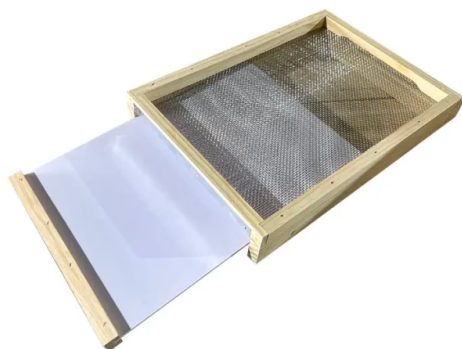

### Introduction

Optimisez la santé de la ruche avec le plateau inférieur en bois de pin australien. Améliore la ventilation, la lutte contre les parasites et l'inspection des ruches Langstroth.

[En savoir plus](#)

### Introduction

Planche de fond solide pour les ruches Langstroth, fabriquée en bois de pin australien durable. Améliore la stabilité de la ruche, la ventilation et la facilité d'inspection. Tailles personnalisées disponibles.