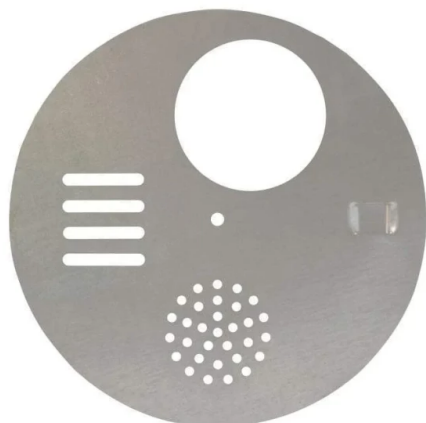

Réducteur D'entrée À Disque Rond En Acier Pour Flexzion Bee Hive Nuc Box Gate

Numéro d'article: HE-03

Introduction

Améliorez la gestion de la ruche avec le disque d'entrée en acier. Durable, polyvalent et facile à installer, il contrôle la circulation des abeilles, assure la ventilation et renforce la sécurité de la ruche. Parfait pour tous les apiculteurs.

[En savoir plus](#)

Paramètres	Détails
Matériau	Acier galvanisé ou acier inoxydable
Tailles disponibles	Diamètre 68 mm ou 125 mm
Application	Contrôle du trafic sur n'importe quelle ruche
Caractéristiques	Une grande variété d'applications en un seul équipement
Montage	Il suffit de le fixer à l'aide d'une vis (non incluse)
Options de conception	Accès ouvert, Exutoire de Reine, Ventilation, Fermé