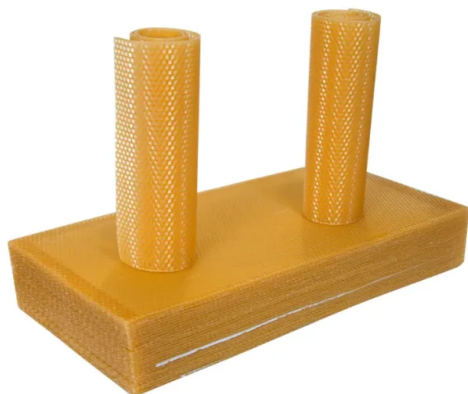

# Feuilles De Fond De Teint En Cire D'abeille Beehive Foundation For Wholesale

Numéro d'article: BFS-01

## Introduction

Feuilles de fond de teint en cire d'abeille :100% naturelles, écologiques, tailles personnalisables. Indispensable pour l'apiculture, l'artisanat et la vie durable. Renforcez la santé de la ruche dès aujourd'hui !

[En savoir plus](#)

Paramètres	Détails
Matériau	Plastique de qualité alimentaire
Couleur disponible	Noir, jaune, vert
Versions de taille	425* 212 mm, 425* 141 mm, 425* 125mm, 425* 280 mm
Compatibilité	Cadres d'abeilles de taille Langstroth, Cadres d'abeilles de taille Dadant
Caractéristiques supplémentaires	Peut être enduit de cire d'abeille pour attirer les abeilles